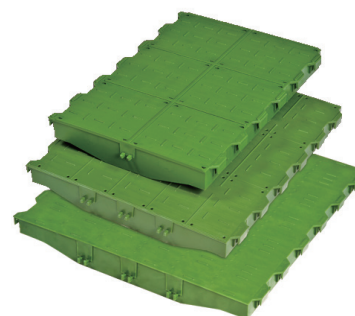

RT017

ブラインドスノコ

■L600×W500mm

RT021

ブラインドスノコ

■L600×W600mm