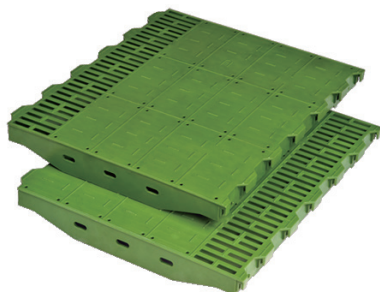

RT018

一部ブラインド A

■L600×W500mm

RT019

一部ブラインド B

■L600×W500mm